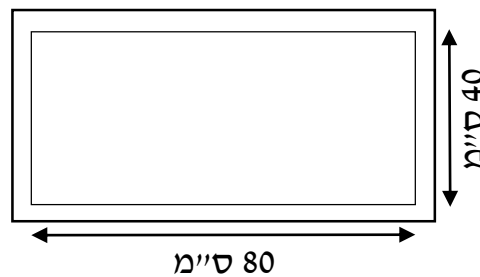

מק"ט: 140700