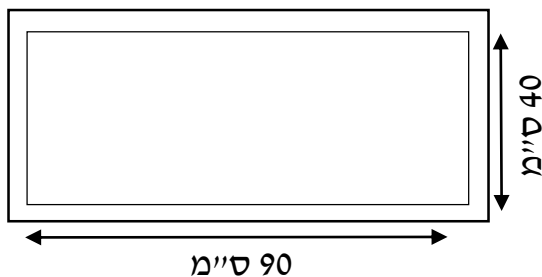

פרט "גלי" – סדרת אוטופיה דיזיין

אדנית שתילה מלבנית לצמחיה פלדת קורטן

מק"ט	אורך (ס"מ)	רוחב (ס"מ)	גובה (ס"מ)	נפח (ליטר)
140700	70	30	40	84
140800	80	40	40	128
140900	90	40	40	144

- אדנית מלבנית עשויה פלדת קורטן
- לשימוש גם בחללים סגורים כדוגמת - מבואות כניסה, משרדים וכד'
- גימור עילי באמצעות קנט ברוחב 2.5 ס"מ.

פרט "גלי" – סדרת אוטופיה דיזיין אדנית שתילה מלבנית לצמחיה פלדת קורטן

מק"ט: 140900

מק"ט: 140800

מק"ט: 140700