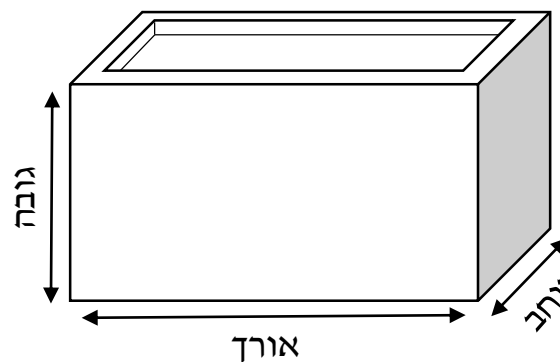

פרט "גלי" – סדרת אוטופיה דיזיין

אדנית שתילה מלבנית לצמחיה פלדת קורטן

מק"ט	אורך (ס"מ)	רוחב (ס"מ)	גובה (ס"מ)	נפח (ליטר)
140700	70	30	40	84
140800	80	40	40	128
140900	90	40	40	144

- אדנית מלבנית עשויה פלדת קורטן
- לשימוש גם בחללים סגורים כדוגמת - מבואות כניסה, משרדים וכד'
- גימור עילי באמצעות קנט ברוחב 2.5 ס"מ.

פרט "גלי" – סדרת אוטופיה דיזיין אדנית שתילה מלבנית לצמחיה פלדת קורטן

מק"ט: 140900

מק"ט: 140800

מק"ט: 140700